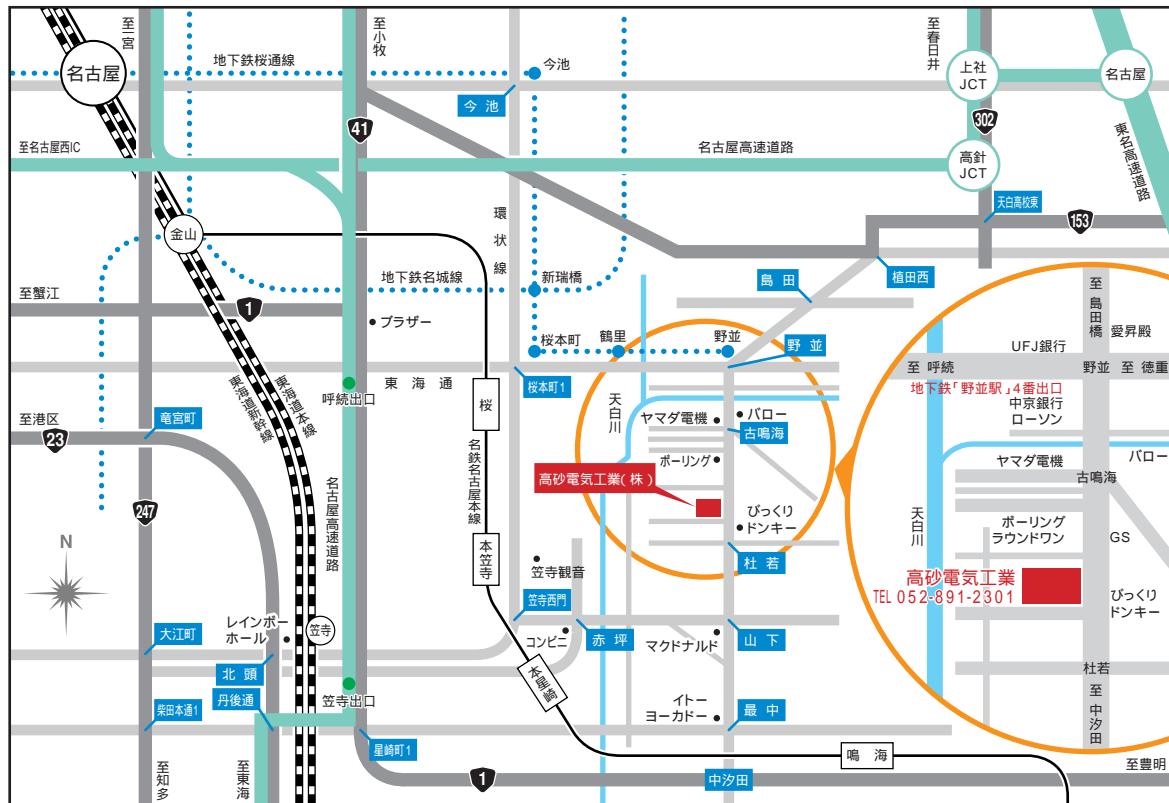

【会社周辺地図】

地下鉄桜通線「野並駅」下車4番出口を出て、南へ約800m。徒歩約8分。

〒458-8522 名古屋市緑区鳴海町杜若66番地

Tel. 052-891-2301(代) Fax. 052-891-7386

E-mail : info@takasago-elec.co.jp URL : http://www.takasago-elec.co.jp